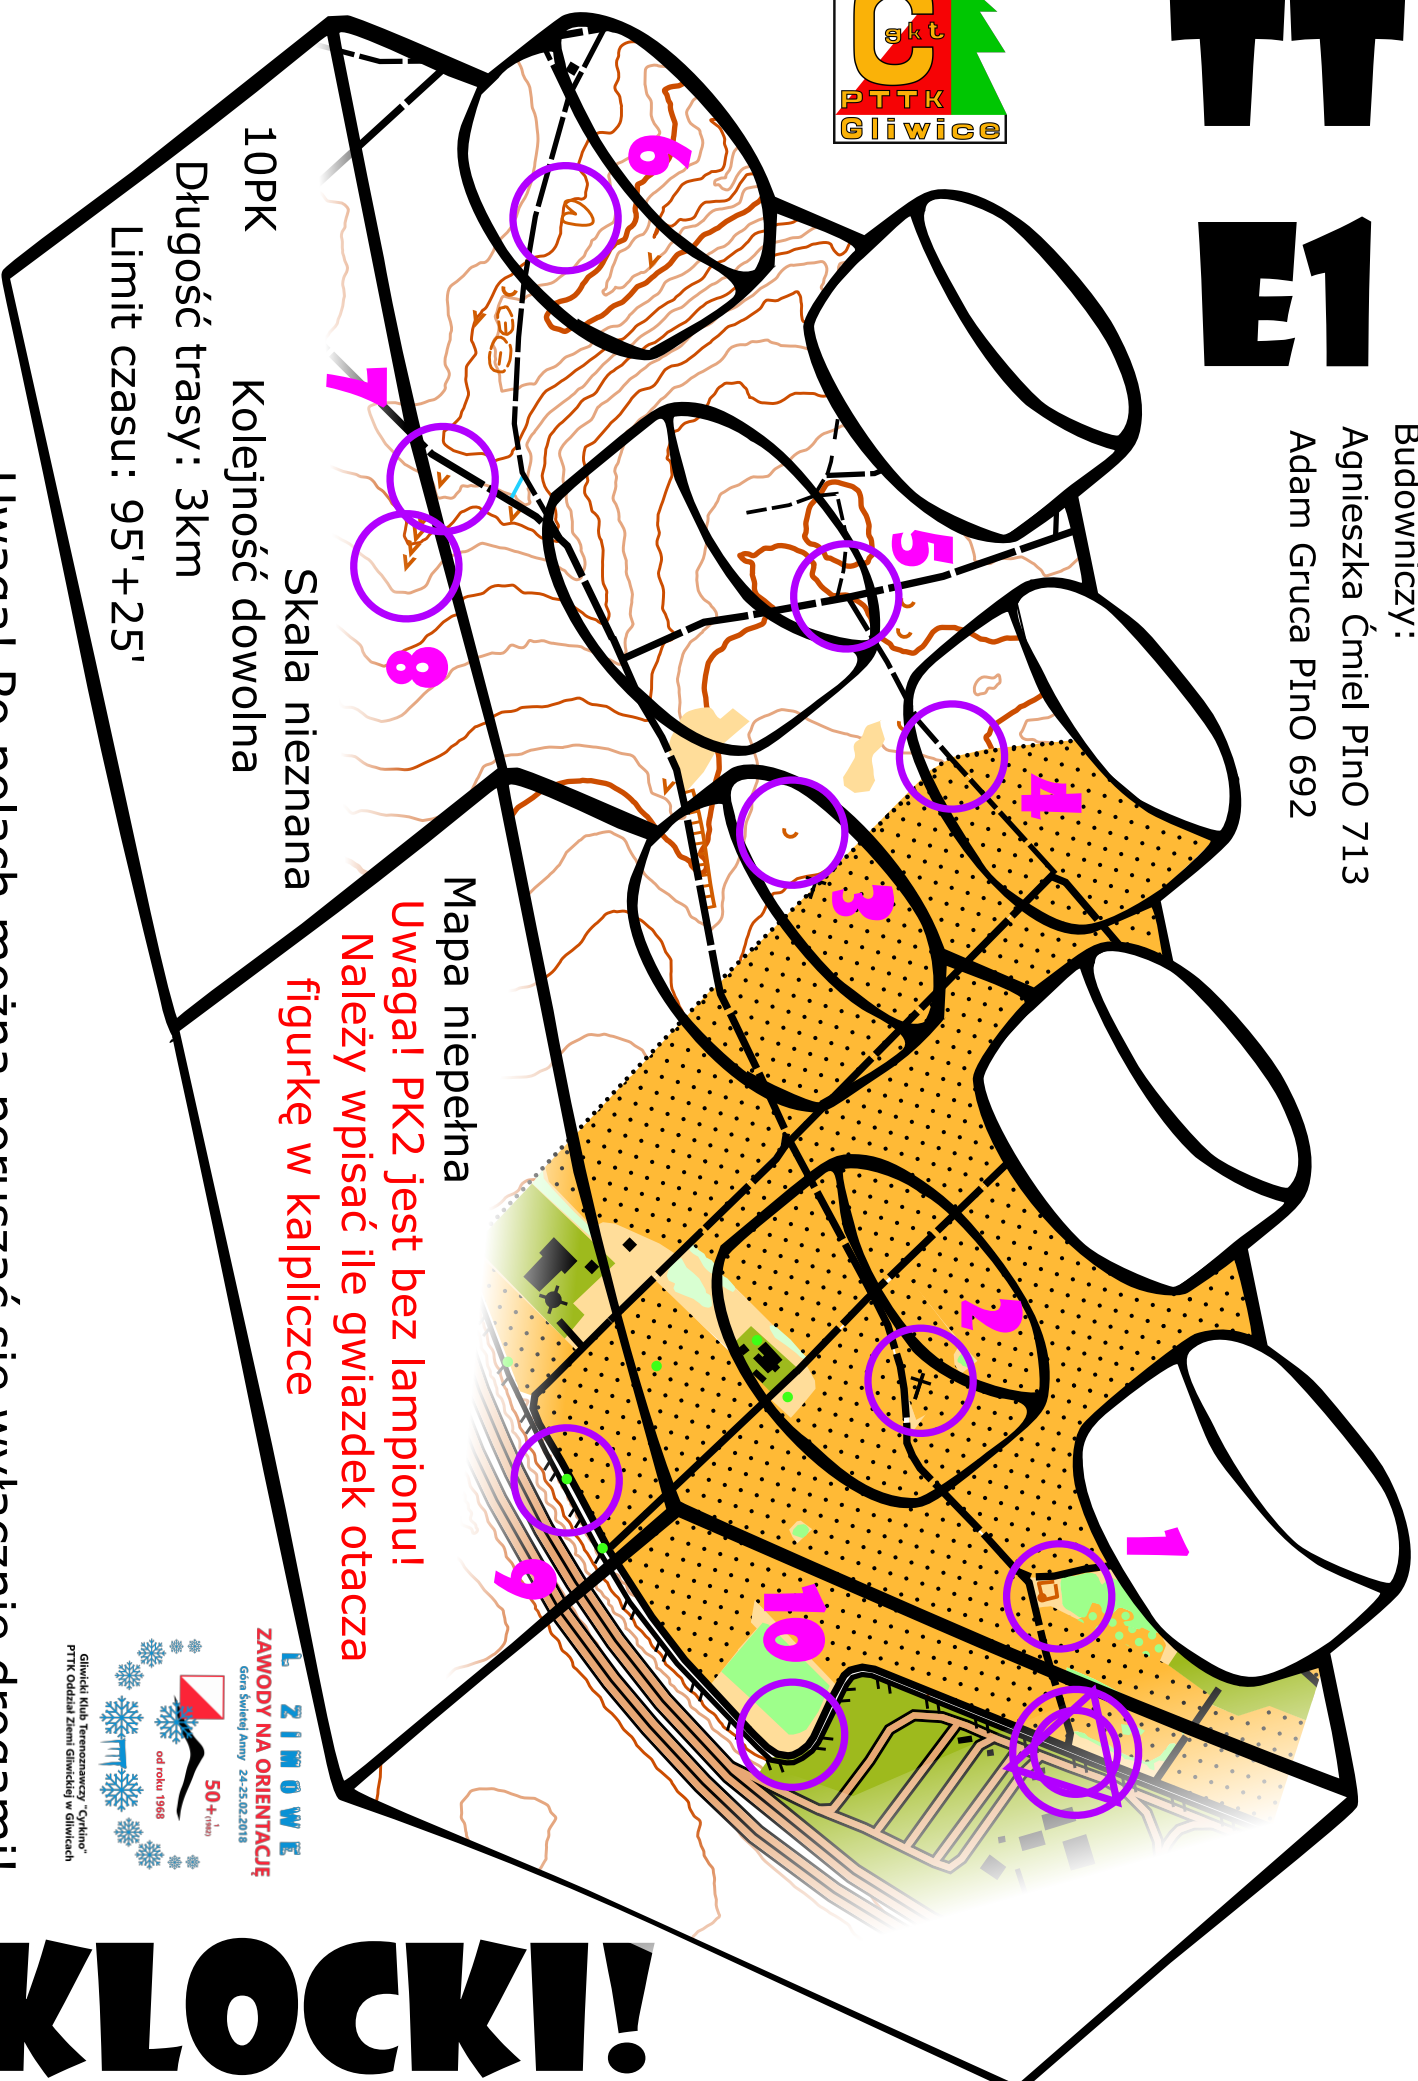

TT E1

Budowniczy:
Agnieszka Ćmiel PIno 713
Adam Gruca PIno 692

Mapa niepełna
Uwaga! PK2 jest bez lampionu!
Należy wpisać ile gwiazdek otacza figurkę w kalpiczce

10PK
Kolejność dowolna
Długość trasy: 3km
Limit czasu: 95'+25'

Uwaga! Po polach można poruszać się wyłącznie drogami!

KLOCKI!